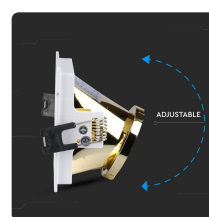

# SKU 3166 VT-875-WG

Portafaretto LED da Incasso GU10 Quadrato  
Colore Bianco con Supporto Inclinato Oro

Forma  
**Quadrata**

## Specifiche tecniche

<b>Forma</b>	Quadrata	<b>Grado di Protezione</b>	IP20
<b>Materiale</b>	Alluminio + PC	<b>Attacco</b>	GU10
<b>Carico Massimo</b>	35W	<b>Colore</b>	Bianco+oro
<b>Dimensione</b>	85x85x62mm	<b>Installazione</b>	Incasso
<b>Sezione di Incasso</b>	80x80mm		