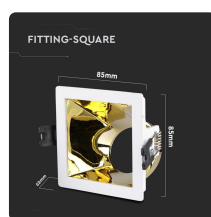

# SKU 3166 VT-875-WG

Portafaretto LED da Incasso GU10 Quadrato  
Colore Bianco con Supporto Inclinato Oro

Forma  
**Quadrata**

## Specifiche tecniche

<b>Forma</b>	Quadrata	<b>Grado di Protezione</b>	IP20
<b>Materiale</b>	Alluminio + PC	<b>Attacco</b>	GU10
<b>Carico Massimo</b>	35W	<b>Colore</b>	Bianco+oro
<b>Dimensione</b>	85x85x62mm	<b>Installazione</b>	Incasso
<b>Sezione di Incasso</b>	80x80mm		